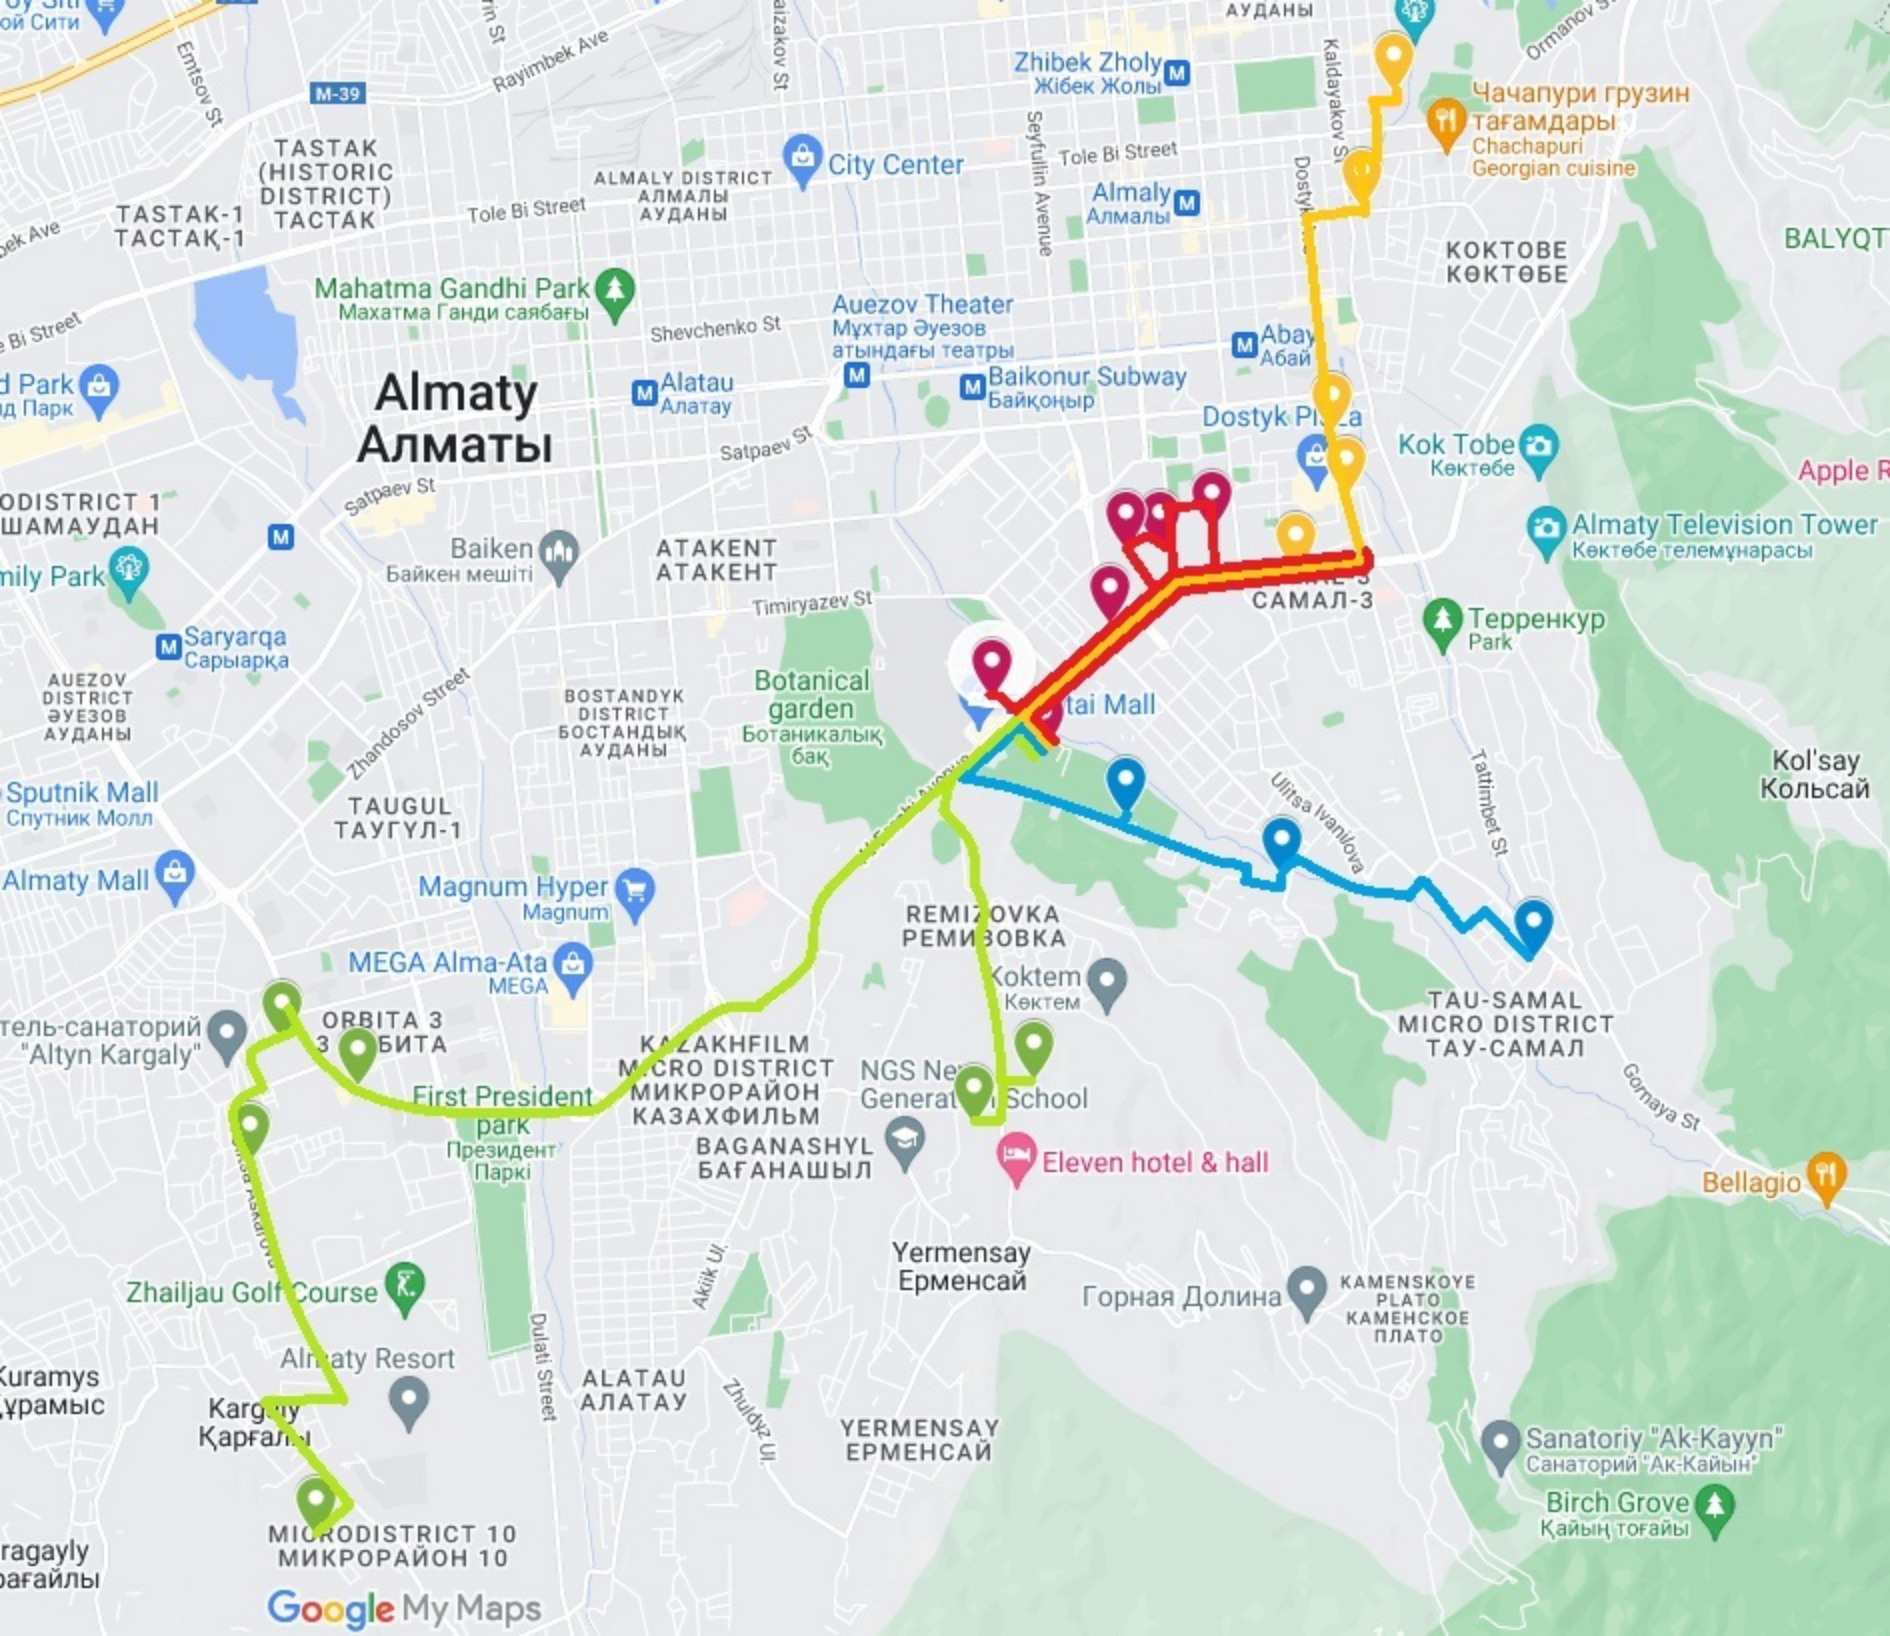

Haileybury Almaty

Delivery
(3.40 pm)
(5.05 pm)

Almaty Алматы

TASTAK (HISTORIC DISTRICT) ТАСТАК

City Center

Zhibek Zholy Жібек Жолы
Almaly Алмалы

Чачапуринский грузин
Тағамдары
Chachapuri
Georgian cuisine

КОКТОБЕ КӨКТӨБЕ

Зелёная маршрутная линия		
Маршрут доставки 1		
# Остановка	Отправление	
	Отправление из школы	15:40
1	ЖК "Ремизовка"	15:45
2	ОП Школа "Бобек"	16:15
3	ЖК Хан Тенгри	16:20
Маршрут доставки 2		
# Остановка	Departure	
	Отправление из школы	17:05
1	ЖК "Ремизовка"	17:15
2	Ул. Ахмедиярова	17:18
3	Мкр. Орбита-4, 20	18:00
4	ЖК "Apple Town"	18:05
5	ОП Школа "Бобек"	18:10
6	ЖК Хан Тенгри	18:15

Orange route line	
Delivery 1	
# Stop	Departure
Departure from the School 3:30	
1 BS Al-Farabi - Mendekulov	3:35
Delivery 2	
# Stop	Departure
Departure from the School 5:05	
1 BS Al-Farabi - Mendekulov	5:10
2 BS Dostyk Plaza	5:15
3 BS Dvoretz Shkolnikov	5:20
4 AC Maxima	5:25
5 AC Vostochniy Park	5:30

Оранжевая маршрутная линия	
Маршрут доставки 1	
# Остановка	Отправление
Отправление из школы 15:30	
1 ОП пр. Аль-Фараби-Мендикулова	15:35
Маршрут доставки 2	
# Остановка	Отправление
Отправление из школы 17:05	
1 ОП пр. Аль-Фараби-Мендикулова	17:10
2 ОП Жолдасбекова (Dostyk Plaza)	17:15
3 ОП Дворец Школьников	17:20
4 ЖК "Maxima"	17:25
5 ЖК "Восточный парк"	17:30